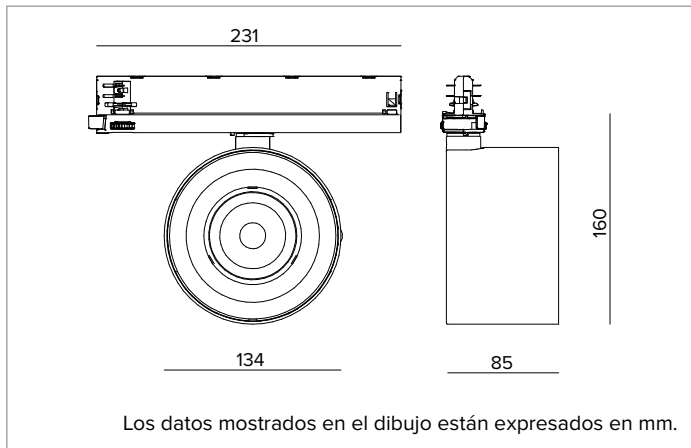

LÁMPARA

LED Chip on Board de alta eficiencia Ra90. Ra97 bajo petición.

Clase de eficiencia energética: D

Potencia nominal: 26W

Flujo nominal: 2999lm

Índice de reproducción cromática: 90

Rf: 92

Rg: 101

CCT nominal: 3000K

Duración útil (L80/B10): >50000h tq +25°C

CARACTERÍSTICAS LUMINOTÉCNICAS

Versión Flood con lente TIR de PMMA de grado óptico.

Óptica: LENTE

Apertura del haz de luz: FL

Eficiencia óptica: 81%

Flujo luminaria: 2419lm

Rendimiento luminoso: 82lm/W

Seguridad fotobiológica: Conforme al grupo de riesgo RG1 (Riesgo Bajo)

CARACTERÍSTICAS MECÁNICAS

Cuerpo óptico de presofusión de aluminio pintado. Posibilidad de orientación del cuerpo óptico de 0° a -90° en plano vertical y de 355° en horizontal con posibilidad de bloqueo de la orientación.

Color y acabado: Negro profundo

Peso: 0,85Kg

Grado de protección: IP20

CARACTERÍSTICAS ELÉCTRICAS

Driver electrónico CASAMBI integrado en el adaptador de carril.

Potencia luminaria: 29W

Alimentación: 220-240Vac 50/60Hz

Clase de aislamiento: CLASE 2

Tipo driver / Control: CASAMBI

Driver incluido: Sí

Clase F: Sí

SAFE FLICKER: PstLM=<1 e SVM=<0,4 (IEC TR 61547-1 e IEC TR 63158), garantizando una luz más cómoda y segura

Temperatura ambiente: 0°C / +25°C

INSTALACIÓN

Montaje en carril electrificado. Disponible con accesorios mecánicos y ópticos, se pueden instalar con el anillo de soporte.

NOTAS

Disponible bajo petición la versión 110-277Vac. Puesta en servicio del sistema de control por APP gratuita; la intervención de un técnico especializado puede presupuestarse previa solicitud.

GARANTÍA

5 años.

ADVERTENCIAS

Luminaria diseñada para su eliminación/reciclaje al final de su vida útil. Fuente luminosa reemplazable (solo LED) por un profesional. Equipo de control reemplazable por un profesional.

En función de la continua evolución tecnológica de los componentes electrónicos, los datos indicados están sujetos a actualización por lo que es necesario solicitar confirmación al hacer el pedido. El flujo luminoso y la potencia eléctrica presentan tolerancias +/-10% respecto al valor indicado. tq +25°C (CIE 121).

Nos reservamos el derecho de realizar cambios técnicos.

Targetti Sankey S.r.l.
Via Pratese, 164
50145 Firenze - Italy
Tel: +39 055 37911
targetti.com
targetti@targetti.com

CCIAA Firenze
Share Capital:
€ 500.000,00
VAT N. (IT):
01537660480
R.E.A: FI-275656